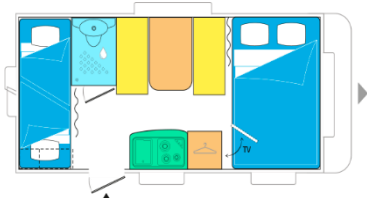

LOCATION DE CARAVANE

MODELE

PHOTOS

CARACTERISTIQUES

**CARAVELAIR
ANTARES
STYLE 466
4-6 COUCHAGES**

Dimensions

Longueur 6,40 m

Largeur 2,30 m

Hauteur 2,58 m

Poids à vide

1'006kg

Poids total

1'300kg

Couchages

1x 210x140 cm

1x 110x170 cm

1x 60x210 cm

1x 75x180 cm