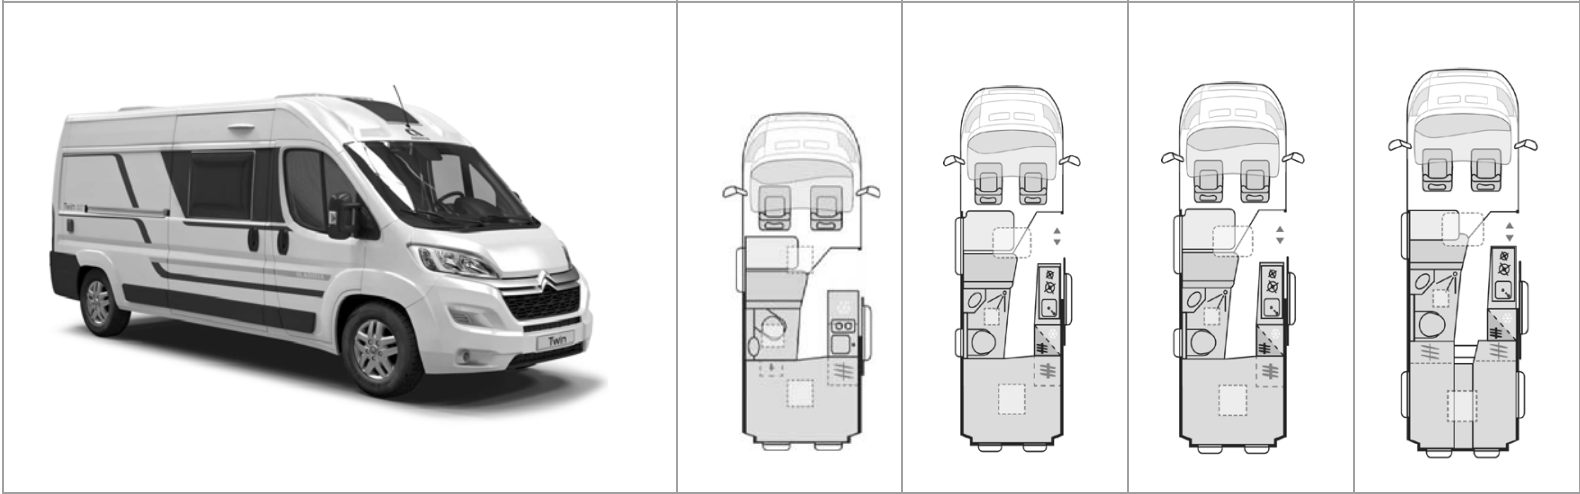

TWIN AXESS CITROËN

TWIN: Citroën 6D 2,2 120 CV 33L	CHF:		50'900.00	52'100.00	
Citroën 6D 2,2 120 CV 35L	CHF:		-	-	53'100.00
Citroën 6D 2,2 140 CV 33L	CHF:	50'100.00	800.00	800.00	-
Citroën 6D 2,2 140 CV 35L	CHF:	1'000.00	1'500.00	1'500.00	800.00
Citroën 6D 2,2 140 CV 35H	CHF:	-	2'600.00	2'600.00	1'550.00
Citroën 6D 2,2 165 CV 35L	CHF:	2'050.00	2'850.00	2'850.00	1'800.00
Citroën 6D 2,2 165 CV 35H	CHF:	-	3'600.00	3'600.00	2'600.00

DIMENSIONS ET POIDS

Longueur cellule mm	5413	5998	5998	6363
Largeur hors tout mm	2050	2050	2050	2050
Hauteur hors tout mm	2580	2580	2580	2595
Hauteur intérieure mm	1900	1900	1900	1900
Poids en ordre de marche Kg	2691	2770	2801	2861
Poids total en charge Kg	3300	3300	3300	3500
Poids remorquable Kg	2000	2000	2000	2500
Charge utile Kg	609	530	499	639
Empattement mm	3450	4035	4035	4035
Places homologuées incl. conducteur	4	4	4	4

ÉQUIPEMENT CHASSIS

Réservoir carburant L	90	90	90	90
Réservoir Ad Blue (L)	20	20	20	20

ÉQUIPEMENT INTÉRIEUR

Nombre de places couchages	2	2	4	2
Dimensions du lit arrière (long. x larg., cm)	196x145-116	196x145	196x145-140/185x130	180x82;146x30;193x82-63
Lit additionel pour van (long. x larg., cm)		180x100/60	180x100/60	180x100/60
Décor du mobilier	SANDY BROWN	SANDY BROWN	SANDY BROWN	SANDY BROWN
Textile standard	BERNICE	BERNICE	BERNICE	BERNICE
Textile en option	AUDREY	AUDREY	AUDREY	AUDREY
Textile en option	BLAKE	BLAKE	BLAKE	BLAKE
Textile en option	LEATHER VAAST	LEATHER VAAST	LEATHER VAAST	LEATHER VAAST
Textile en option	BAXTER	BAXTER	BAXTER	BAXTER
Textile en option	ARNO	ARNO	ARNO	ARNO
Coussins décoratifs selon sélection	X	X	X	X

CUISINE

Réfrigérateur - Avec compresseur	90 L	90 L	90 L	90 L

INSTALLATIONS IDRIQUES

Réservoir d'eau fraîche avec remplissage extérieur (l)	100	100	100	100
Réservoir eaux usées (l)	70	70	70	70