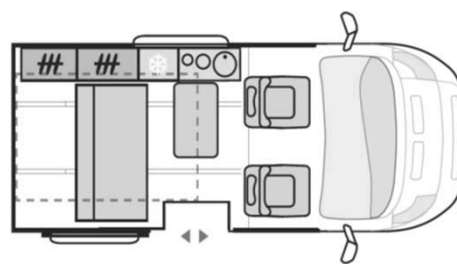

ACTIVE

ACTIVE R.Trafic 6D 2.0 dCi 120 PS-1000kg	ACTIVE R.Trafic 6D 2.0 dCi 120 CV-1000kg	CHF:	49'900.00
OPT: R.Trafic 6D 2.0 dCi 145 PS-1000kg	OPT: R.Trafic 6D 2.0 dCi 145 CV-1000kg	CHF:	1'850.00
OPT: R.Trafic 6D 2.0 dCi 170 PS-1000kg	OPT: R.Trafic 6D 2.0 dCi 170 CV-1000kg	CHF:	3'100.00
OPT: R.Trafic 6D 2.0 dCi 145 PS-1200kg	OPT: R.Trafic 6D 2.0 dCi 145 CV-1200kg	CHF:	2'500.00
OPT: R.Trafic 6D 2.0 dCi 170 PS-1200kg	OPT: R.Trafic 6D 2.0 dCi 170 CV-1200kg	CHF:	3'800.00

ABMESSUNGEN UND GEWICHTE		DIMENSIONS ET POIDS	
Gesamtaußenlänge mm	Longueur cellule mm		4999
Gesamtaußenbreite mm	Largeur hors tout mm		1960
Gesamtaußenhöhe mm	Hauteur hors tout mm		2035/1999
Innenhöhe mm	Hauteur intérieure mm		1350
Masse im fahrbereiten Zustand kg	Poids en ordre de marche kg		2354
Zulässige Gesamtmasse kg	Poids total en charge kg		2780
Maximale Anhängelast kg	Poids remorquable kg		2000
Maximale Zuladung kg	Charge utile kg		426
Radstand mm	Empattement mm		3098
Eingetragene Sitzplätze (inkl. Fahrer)	Places homologuées incl. conducteur		5 / (6)
FAHRWERK ZUBEHÖR		EQUIPEMENT CABINE	
Kraftstofftank (L)	Réservoir carburant L		80
Ad Blue Tank (L)	Réservoir Ad Blue (L)		20
AUFBAU		CELLULE	
Karosseriefarbe Standard	Couleur standard		Weiss
INNENAUSSTATTUNG		ÉQUIPEMENT INTÉRIEUR	
Anzahl Schlafplätze	Nombre de places couchage		4
Bettenmaße - Dinette cm	Dimension lit dinette ou lit d'appoint		116x190
Hubbett vorne cm	Lit basculant avant cm		121x200
Möbeldekor	Décor du mobilier		ALASKA WHITE
Textilpolster	Revêtement en standard		JAVA Polster
KÜCHE		CUISINE	
Kühlschrank - mit Kompressor	Réfrigérateur - Avec compresseur		36 L
WASSERANLAGE		INSTALLATIONS IDRIQUES	
Frischwassertank mit Aussenbefüllung (L)	Réservoir d'eau fraîche avec remplissage extérieur (l)		20 L
Abwassertank (L)	Réservoir d'eaux usées (l)		30 L